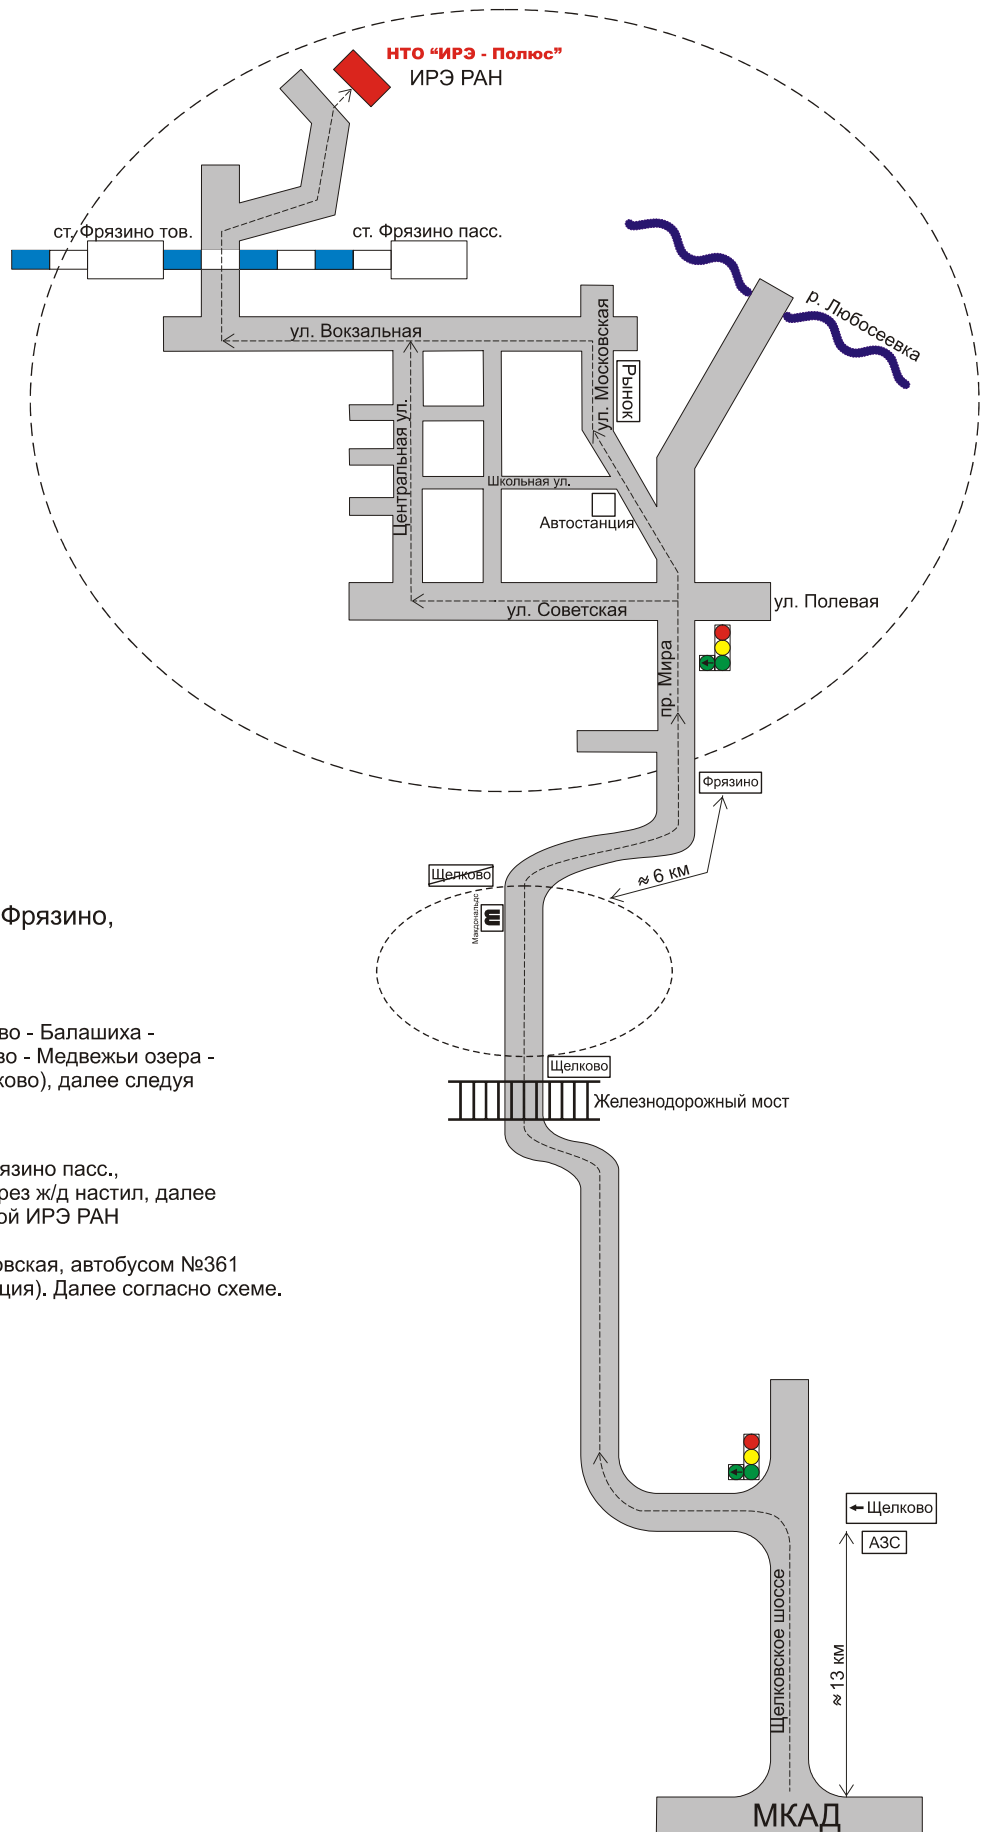

Схема проезда

Адрес: Московская обл., г. Фрязино,
площадь Введенского, д.1

На автотранспорте:
по Щелковскому шоссе (Щитниково - Балашиха -
Пехра-Покровское - Долгое Ледово - Медвежье озеро -
Новый Городок - поворот на Щелково), далее следуя
указателям на Фрязино.

На электропоезде:
с Ярославского вокзала до ст. Фрязино пасс.,
из последнего вагона направо через ж/д настил, далее
вдоль забора налево до проходной ИРЭ РАН

На автобусе из Москвы: м. Щелковская, автобусом №361
до конечной остановки (Автостанция). Далее согласно схеме.